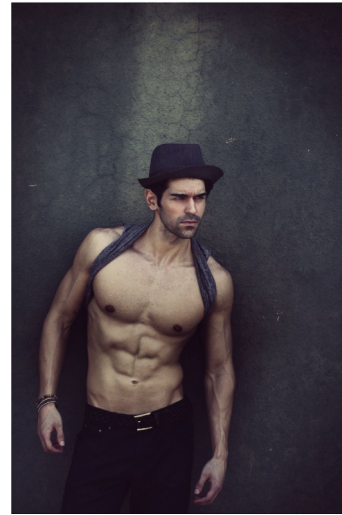

Samuel A

HEIGHT 6'1.5"/187CM WAIST 30.5"/77CM
CHEST 39" / 99CM HIPS 38.5" / 98CM SHOE 9.5 US/43.0 EU/9.0 UK
HAIR BLACK EYES HAZEL

THE
UM

Tel: Suisse/Switzerland: + 41 (0) 22 747 75 63 | France: + 33 (0)6 11 22 14 61
Email: thierry.maurer@unitedmodels.eu