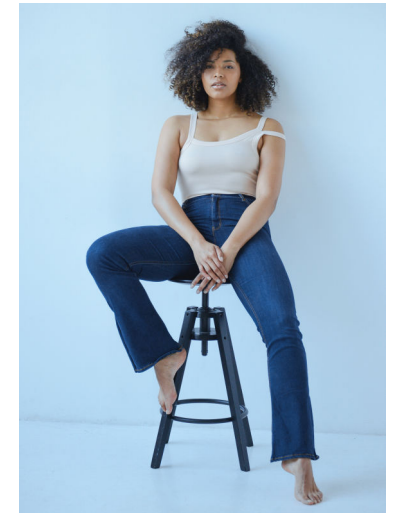

Rose M

HEIGHT 5'11"/180CM BUST 39.5"/100CM WAIST 30.5"/78CM
HIPS 44" / 112CM SHOE 10.0 US/41.0 EU/7.0 UK
HAIR DARK BROWN EYES BROWN

Tel: Suisse/Switzerland: + 41 (0) 22 747 75 63| France: + 33 (0)6 11 22 14 61
Email: thierry.maurer@unitedmodels.eu