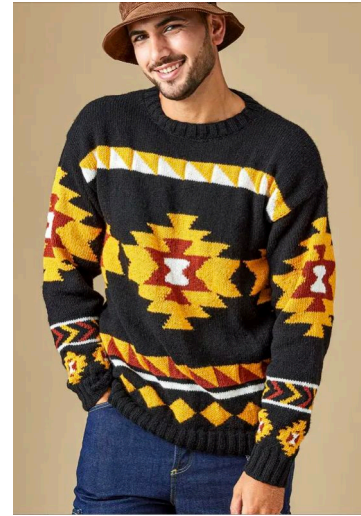

## Raphaël V

HEIGHT 6'2.5"/189CM WAIST 34.5"/88CM  
CHEST 41" / 104CM HIPS 42" / 107CM SHOE 10.0 US/44.0 EU/9.5 UK  
HAIR DARK BROWN EYES BROWN

THE  
**UM**

Tel: Suisse/Switzerland: + 41 (0) 22 747 75 63| France: + 33 (0)6 11 22 14 61  
Email: [thierry.maurer@unitedmodels.eu](mailto:thierry.maurer@unitedmodels.eu)