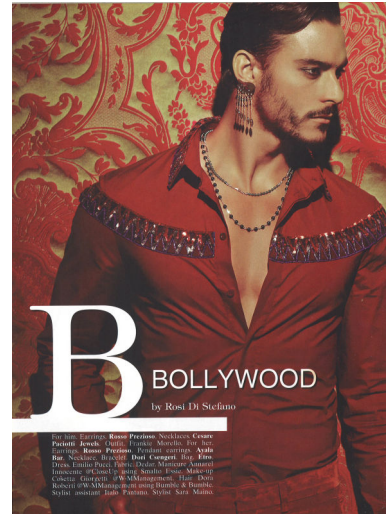

Pedro P*

HEIGHT 6'2"/188CM WAIST 30.5"/78CM
 CHEST 39" / 99CM HIPS 38" / 97CM SHOE 8.5 US/42.0 EU/8.0 UK
 HAIR BROWN EYES BLUE/GREY

STEFANO RICCI

STEFANO RICCI

Tel: Suisse/Switzerland: + 41 (0) 22 747 75 63| France: + 33 (0)6 11 22 14 61
 Email: thierry.maurer@unitedmodels.eu