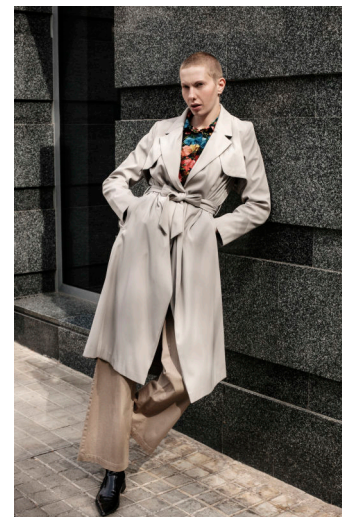

**Irma I**

HEIGHT 5'10.5"/179CM BUST 33.5"/85CM WAIST 25"/63CM  
HIPS 36" / 92CM SHOE 8.0 US/39.0 EU/6.0 UK  
HAIR BLONDE EYES GREEN

Tel: Suisse/Switzerland: + 41 (0) 22 747 75 63| France: + 33 (0)6 11 22 14 61  
Email: [thierry.maurer@unitedmodels.eu](mailto:thierry.maurer@unitedmodels.eu)