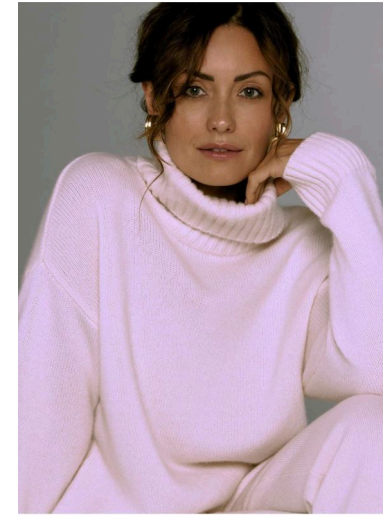

Inna M

HEIGHT 69"/175CM BUST 36"/91CM WAIST 27"/69CM
HIPS 37.5" / 95CM SHOE 8.0 US/39.0 EU/6.0 UK
HAIR LIGHT BROWN EYES GREEN

Tel: Suisse/Switzerland: + 41 (0) 22 747 75 63| France: + 33 (0)6 11 22 14 61
Email: thierry.maurer@unitedmodels.eu