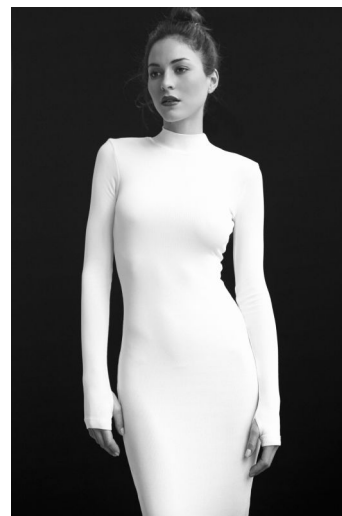

Gloria M

HEIGHT 5'11"/180CM BUST 35.5"/90CM WAIST 26.5"/67CM
HIPS 38" / 97CM SHOE 9.0 US/40.0 EU/6.5 UK
HAIR LIGHT BROWN EYES BROWN

Tel: Suisse/Switzerland: + 41 (0) 22 747 75 63| France: + 33 (0)6 11 22 14 61
Email: thierry.maurer@unitedmodels.eu