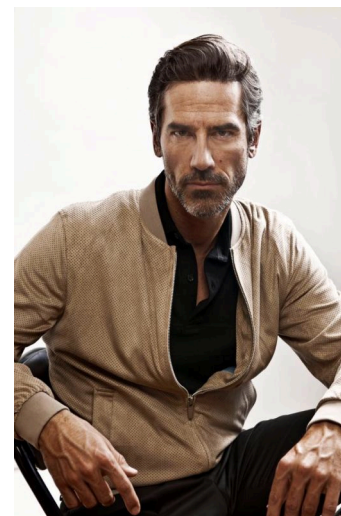

**Gilles C**

HEIGHT 6'0"/183CM WAIST 34"/86CM  
 CHEST 40" / 101CM SHOE 9.5 US/43.0 EU/9.0 UK  
 HAIR BROWN EYES HAZEL

Tel: Suisse/Switzerland: + 41 (0) 22 747 75 63| France: + 33 (0)6 11 22 14 61  
 Email: thierry.maurer@unitedmodels.eu