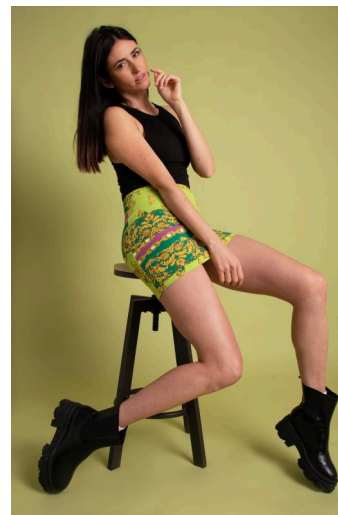

Frédérique C

HEIGHT 69"/175CM BUST 33.5"/85CM WAIST 25"/64CM
HIPS 34.5" / 88CM SHOE 7.0 US/38.0 EU/5.0 UK
HAIR LIGHT BROWN EYES GREEN/GREY

THE
UM

Tel: Suisse/Switzerland: + 41 (0) 22 747 75 63| France: + 33 (0)6 11 22 14 61
Email: thierry.maurer@unitedmodels.eu