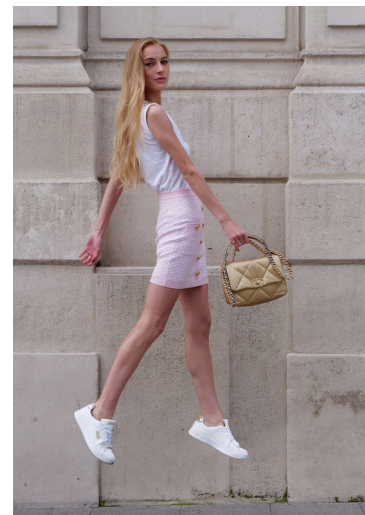

**Elisa R**

HEIGHT 5'10.5"/179CM BUST 28"/71CM WAIST 20"/51CM  
HIPS 33" / 84CM SHOE 10.0 US/41.0 EU/7.0 UK  
HAIR BLONDE EYES BLUE

Tel: Suisse/Switzerland: + 41 (0) 22 747 75 63| France: + 33 (0)6 11 22 14 61  
Email: [thierry.maurer@unitedmodels.eu](mailto:thierry.maurer@unitedmodels.eu)