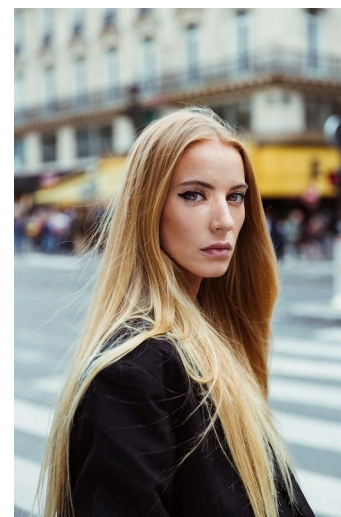

**Elisa R**

HEIGHT 5'10.5"/179CM BUST 28"/71CM WAIST 20"/51CM  
HIPS 33" / 84CM SHOE 10.0 US/41.0 EU/7.0 UK  
HAIR BLONDE EYES BLUE

Tel: Suisse/Switzerland: + 41 (0) 22 747 75 63| France: + 33 (0)6 11 22 14 61  
Email: [thierry.maurer@unitedmodels.eu](mailto:thierry.maurer@unitedmodels.eu)