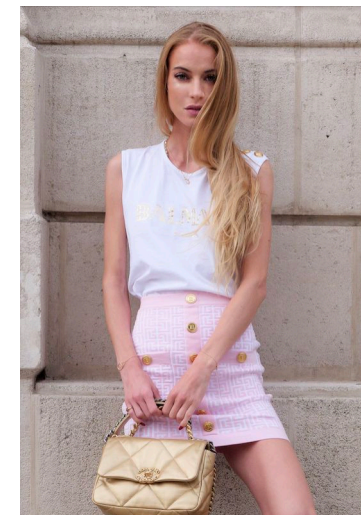

**Elisa R**

HEIGHT 5'10.5"/179CM BUST 28"/71CM WAIST 20"/51CM  
HIPS 33" / 84CM SHOE 10.0 US/41.0 EU/7.0 UK  
HAIR BLONDE EYES BLUE

Tel: Suisse/Switzerland: + 41 (0) 22 747 75 63| France: + 33 (0)6 11 22 14 61  
Email: [thierry.maurer@unitedmodels.eu](mailto:thierry.maurer@unitedmodels.eu)