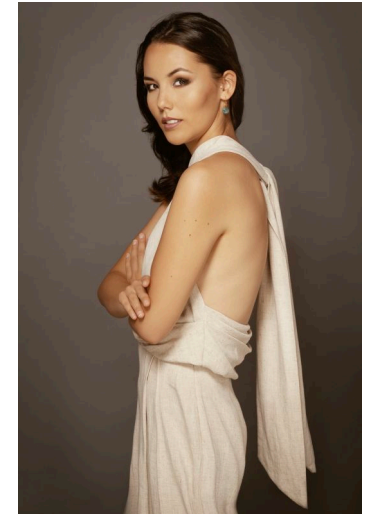

Eliane C

HEIGHT 67"/170CM BUST 33.5"/85CM WAIST 25"/64CM
HIPS 34" / 86CM SHOE 6.0 US/37.0 EU/4.0 UK
HAIR CHESTNUT EYES BROWN

Tel: Suisse/Switzerland: + 41 (0) 22 747 75 63| France: + 33 (0)6 11 22 14 61
Email: thierry.maurer@unitedmodels.eu