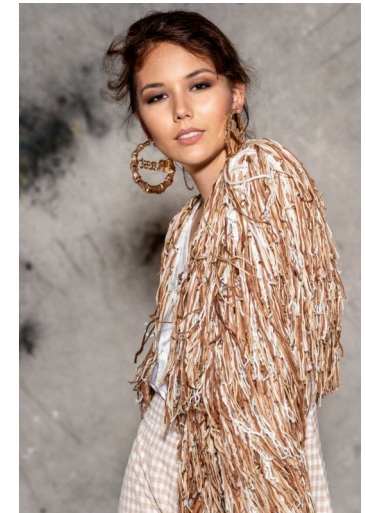

Eliane C

HEIGHT 67"/170CM BUST 33.5"/85CM WAIST 25"/64CM
HIPS 34" / 86CM SHOE 6.0 US/37.0 EU/4.0 UK
HAIR CHESTNUT EYES BROWN

Tel: Suisse/Switzerland: + 41 (0) 22 747 75 63| France: + 33 (0)6 11 22 14 61
Email: thierry.maurer@unitedmodels.eu