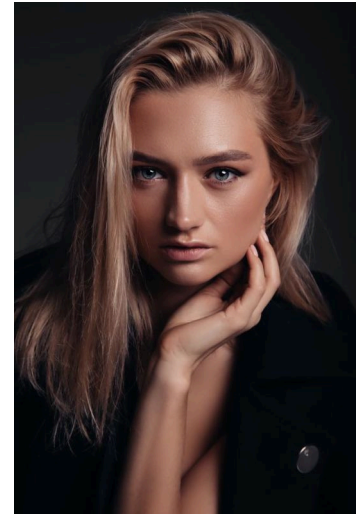

## Eléna S

HEIGHT 5'11"/180CM BUST 33.5"/85CM WAIST 23.5"/60CM  
HIPS 35" / 89CM SHOE 9.0 US/40.0 EU/6.5 UK  
HAIR BLONDE EYES GREEN

THE  
UM

Tel: Suisse/Switzerland: + 41 (0) 22 747 75 63| France: + 33 (0)6 11 22 14 61  
Email: [thierry.maurer@unitedmodels.eu](mailto:thierry.maurer@unitedmodels.eu)