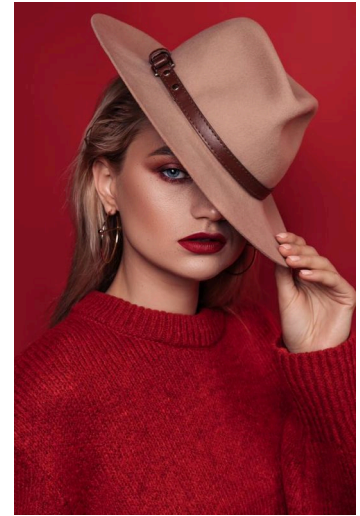

## Eléna S

HEIGHT 5'11"/180CM BUST 33.5"/85CM WAIST 23.5"/60CM  
HIPS 35" / 89CM SHOE 9.0 US/40.0 EU/6.5 UK  
HAIR BLONDE EYES GREEN

THE  
UM

Tel: Suisse/Switzerland: + 41 (0) 22 747 75 63| France: + 33 (0)6 11 22 14 61  
Email: [thierry.maurer@unitedmodels.eu](mailto:thierry.maurer@unitedmodels.eu)