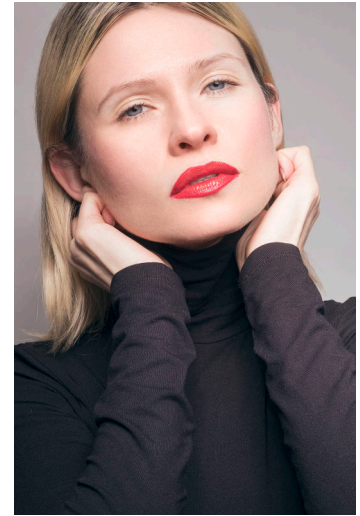

**Elena S**

HEIGHT 68.5"/174CM BUST 33.5"/85CM WAIST 25.5"/65CM  
HIPS 35.5" / 90CM SHOE 8.0 US/39.0 EU/6.0 UK  
HAIR BLONDE EYES BLUE

Tel: Suisse/Switzerland: + 41 (0) 22 747 75 63| France: + 33 (0)6 11 22 14 61  
Email: [thierry.maurer@unitedmodels.eu](mailto:thierry.maurer@unitedmodels.eu)