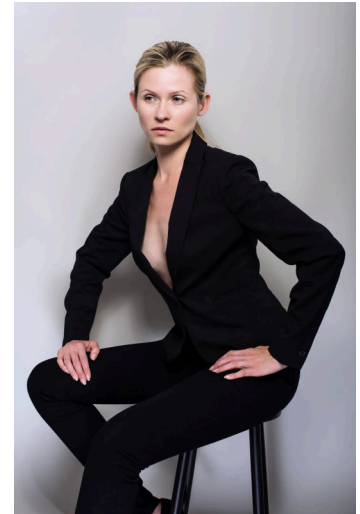

**Elena S**

HEIGHT 68.5"/174CM BUST 33.5"/85CM WAIST 25.5"/65CM  
HIPS 35.5" / 90CM SHOE 8.0 US/39.0 EU/6.0 UK  
HAIR BLONDE EYES BLUE

Tel: Suisse/Switzerland: + 41 (0) 22 747 75 63| France: + 33 (0)6 11 22 14 61  
Email: [thierry.maurer@unitedmodels.eu](mailto:thierry.maurer@unitedmodels.eu)