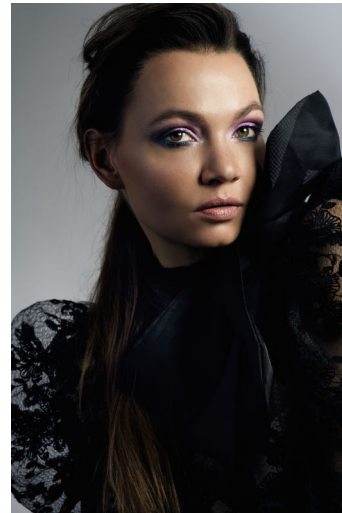

Cosima S

HEIGHT 5'9.5"/176CM BUST 36"/92CM WAIST 25"/63CM
HIPS 33.5" / 85CM SHOE 8.0 US/39.0 EU/6.0 UK
HAIR LIGHT BROWN EYES HAZEL

Tel: Suisse/Switzerland: + 41 (0) 22 747 75 63| France: + 33 (0)6 11 22 14 61
Email: thierry.maurer@unitedmodels.eu