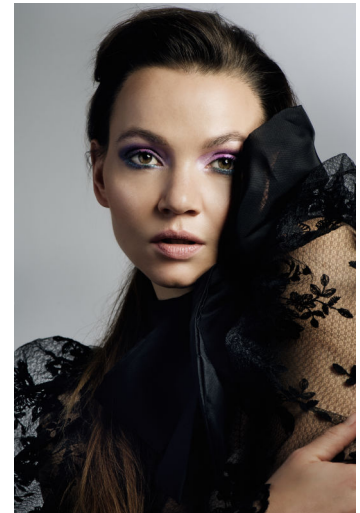

Cosima S

HEIGHT 5'9.5"/176CM BUST 36"/92CM WAIST 25"/63CM
HIPS 33.5" / 85CM SHOE 8.0 US/39.0 EU/6.0 UK
HAIR LIGHT BROWN EYES HAZEL

Tel: Suisse/Switzerland: + 41 (0) 22 747 75 63| France: + 33 (0)6 11 22 14 61
Email: thierry.maurer@unitedmodels.eu