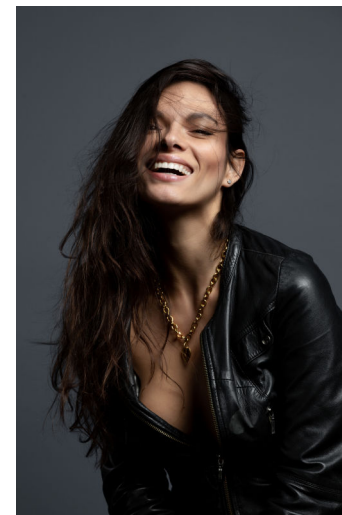

**Céline S**

HEIGHT 67.5"/171CM BUST 33.5"/85CM WAIST 25.5"/65CM  
HIPS 35.5" / 90CM SHOE 7.0 US/38.0 EU/5.0 UK  
HAIR BROWN EYES BROWN

**THE  
UM**

Tel: Suisse/Switzerland: + 41 (0) 22 747 75 63| France: + 33 (0)6 11 22 14 61  
Email: [thierry.maurer@unitedmodels.eu](mailto:thierry.maurer@unitedmodels.eu)