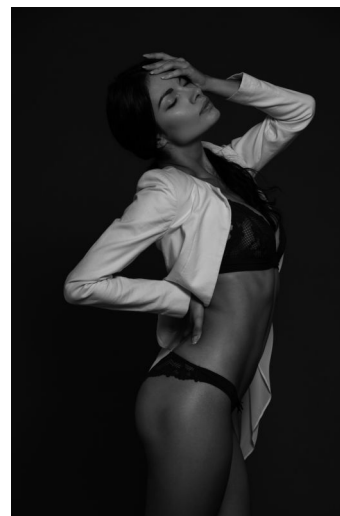

**Céline S**

HEIGHT 67.5"/171CM BUST 33.5"/85CM WAIST 25.5"/65CM  
HIPS 35.5" / 90CM SHOE 7.0 US/38.0 EU/5.0 UK  
HAIR BROWN EYES BROWN

**THE  
UM**

Tel: Suisse/Switzerland: + 41 (0) 22 747 75 63| France: + 33 (0)6 11 22 14 61  
Email: [thierry.maurer@unitedmodels.eu](mailto:thierry.maurer@unitedmodels.eu)