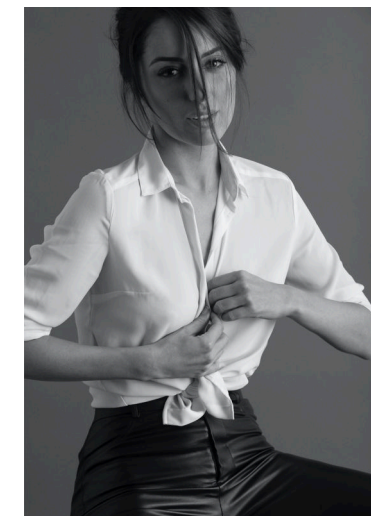

Cassandre G

HEIGHT 69"/175CM BUST 33.5"/85CM WAIST 23.5"/60CM
HIPS 34.5" / 88CM SHOE 7.0 US/38.0 EU/5.0 UK
HAIR LIGHT BROWN EYES HAZEL

THE
UM

Tel: Suisse/Switzerland: + 41 (0) 22 747 75 63| France: + 33 (0)6 11 22 14 61
Email: thierry.maurer@unitedmodels.eu