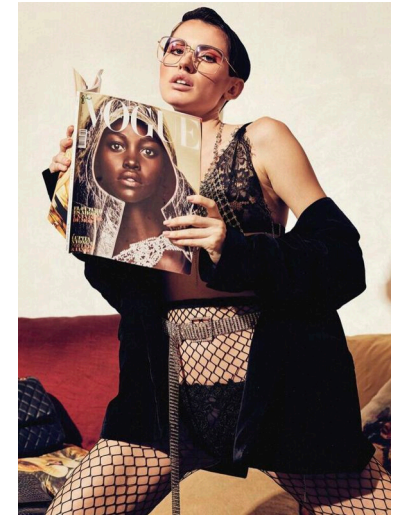

Carla M

HEIGHT 67"/170CM BUST 29"/74CM WAIST 23.5"/60CM
HIPS 33" / 84CM SHOE 8.0 US/39.0 EU/6.0 UK
HAIR LIGHT BROWN EYES HAZEL

Tel: Suisse/Switzerland: + 41 (0) 22 747 75 63| France: + 33 (0)6 11 22 14 61
Email: thierry.maurer@unitedmodels.eu