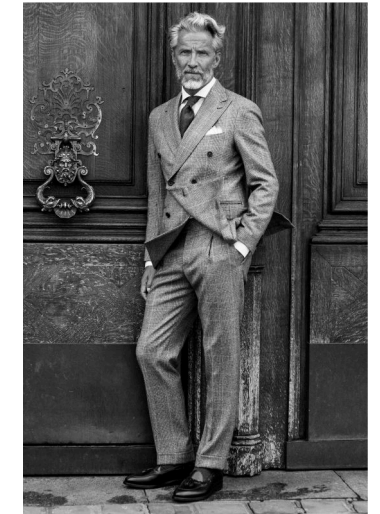

Ben D

HEIGHT 6'0.5"/184CM WAIST 31.5"/80CM
CHEST 37.5" / 95CM HIPS 37.5" / 95CM SHOE 10.0 US/44.0 EU/9.5 UK
HAIR GREY EYES BLUE

THE
UM

Tel: Suisse/Switzerland: + 41 (0) 22 747 75 63| France: + 33 (0)6 11 22 14 61
Email: thierry.maurer@unitedmodels.eu