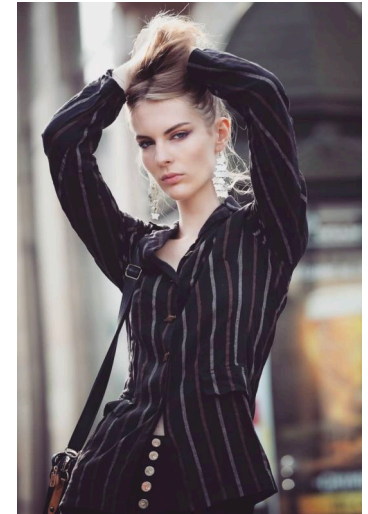

## Barbara S

HEIGHT 5'9.5"/176CM BUST 33.5"/85CM WAIST 25.5"/65CM  
HIPS 36" / 91CM SHOE 10.0 US/41.0 EU/7.0 UK  
HAIR BLONDE EYES BLUE

THE  
**UM**

Tel: Suisse/Switzerland: + 41 (0) 22 747 75 63| France: + 33 (0)6 11 22 14 61  
Email: [thierry.maurer@unitedmodels.eu](mailto:thierry.maurer@unitedmodels.eu)