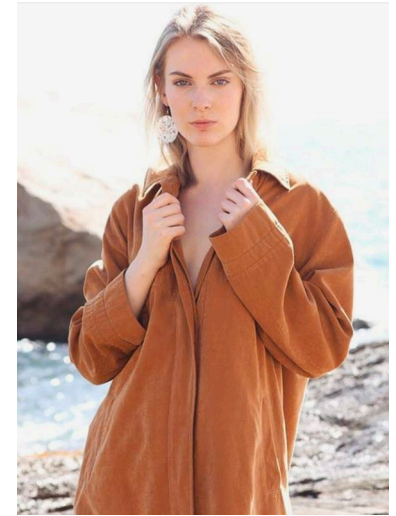

## Barbara S

HEIGHT 5'9.5"/176CM BUST 33.5"/85CM WAIST 25.5"/65CM  
HIPS 36" / 91CM SHOE 10.0 US/41.0 EU/7.0 UK  
HAIR BLONDE EYES BLUE

THE  
**UM**

Tel: Suisse/Switzerland: + 41 (0) 22 747 75 63| France: + 33 (0)6 11 22 14 61  
Email: [thierry.maurer@unitedmodels.eu](mailto:thierry.maurer@unitedmodels.eu)