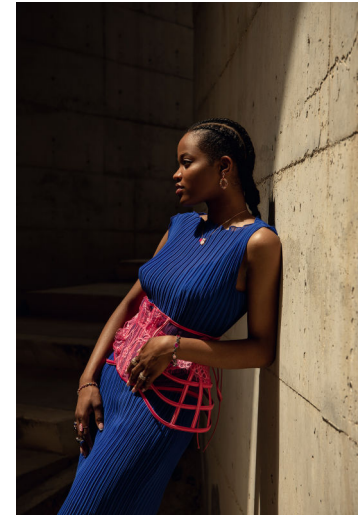

Ashley R

HEIGHT 69.5"/177CM BUST 31.5"/80CM WAIST 25.5"/65CM
HIPS 37" / 94CM SHOE 8.0 US/39.0 EU/6.0 UK
HAIR BLACK EYES BLACK

Tel: Suisse/Switzerland: + 41 (0) 22 747 75 63| France: + 33 (0)6 11 22 14 61
Email: thierry.maurer@unitedmodels.eu