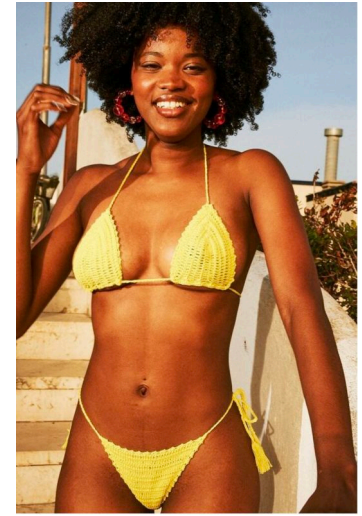

Ashley R

HEIGHT 69.5"/177CM BUST 31.5"/80CM WAIST 25.5"/65CM
HIPS 37" / 94CM SHOE 8.0 US/39.0 EU/6.0 UK
HAIR BLACK EYES BLACK

Tel: Suisse/Switzerland: + 41 (0) 22 747 75 63| France: + 33 (0)6 11 22 14 61
Email: thierry.maurer@unitedmodels.eu