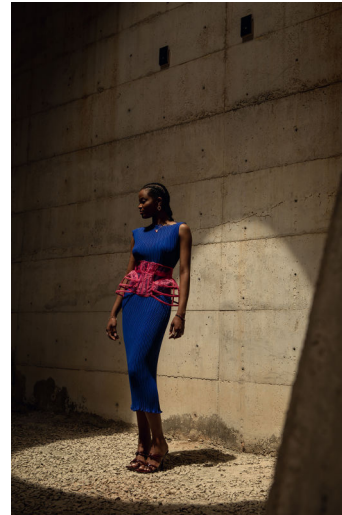

Ashley R

HEIGHT 69.5"/177CM BUST 31.5"/80CM WAIST 25.5"/65CM
HIPS 37" / 94CM SHOE 8.0 US/39.0 EU/6.0 UK
HAIR BLACK EYES BLACK

Tel: Suisse/Switzerland: + 41 (0) 22 747 75 63| France: + 33 (0)6 11 22 14 61
Email: thierry.maurer@unitedmodels.eu