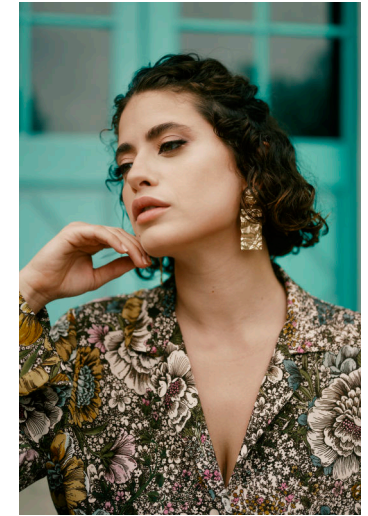

Anna P

HEIGHT 69"/175CM BUST 38"/96CM WAIST 29"/74CM
HIPS 41" / 104CM SHOE 7.0 US/38.0 EU/5.0 UK
HAIR BROWN EYES GREEN

Tel: Suisse/Switzerland: + 41 (0) 22 747 75 63| France: + 33 (0)6 11 22 14 61
Email: thierry.maurer@unitedmodels.eu