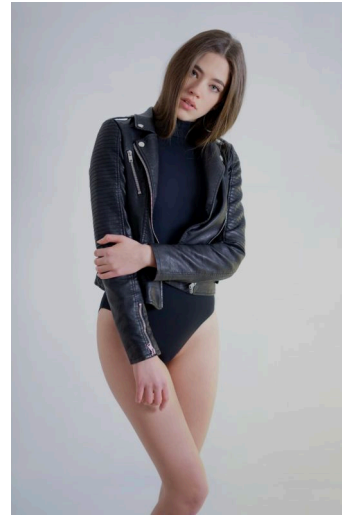

Anabel J

HEIGHT 67.5"/171CM BUST 32.5"/82CM WAIST 24.5"/62CM
HIPS 35.5" / 90CM SHOE 8.0 US/39.0 EU/6.0 UK
HAIR LIGHT BROWN EYES BLUE

Tel: Suisse/Switzerland: + 41 (0) 22 747 75 63| France: + 33 (0)6 11 22 14 61
Email: thierry.maurer@unitedmodels.eu