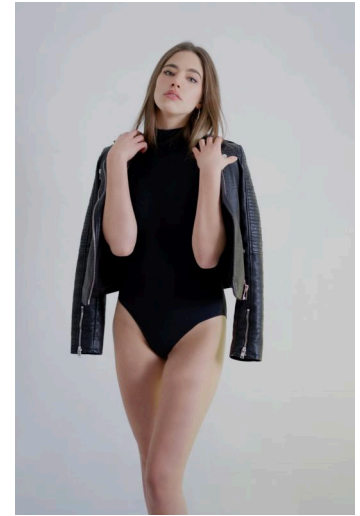

Anabel J

HEIGHT 67.5"/171CM BUST 32.5"/82CM WAIST 24.5"/62CM
HIPS 35.5" / 90CM SHOE 8.0 US/39.0 EU/6.0 UK
HAIR LIGHT BROWN EYES BLUE

Tel: Suisse/Switzerland: + 41 (0) 22 747 75 63| France: + 33 (0)6 11 22 14 61
Email: thierry.maurer@unitedmodels.eu