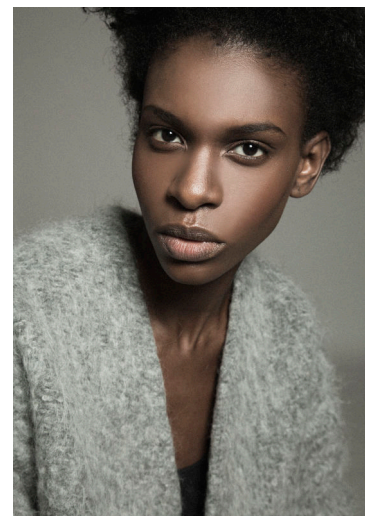

## Ambre C

HEIGHT 5'11"/180CM BUST 32.5"/83CM WAIST 25"/63CM  
HIPS 35.5" / 90CM SHOE 10.0 US/41.0 EU/7.0 UK  
HAIR BLACK EYES BROWN

THE  
UM

Tel: Suisse/Switzerland: + 41 (0) 22 747 75 63| France: + 33 (0)6 11 22 14 61  
Email: [thierry.maurer@unitedmodels.eu](mailto:thierry.maurer@unitedmodels.eu)