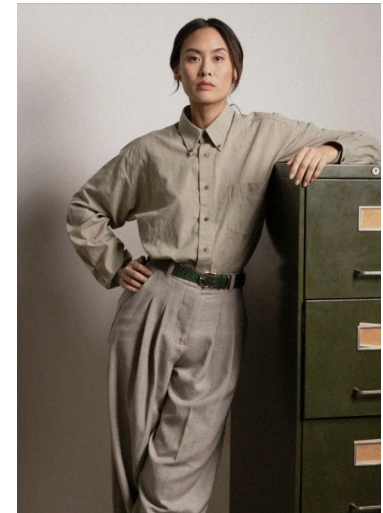

Aline K

HEIGHT 68.5"/174CM BUST 31.5"/80CM WAIST 23.5"/60CM
HIPS 35.5" / 90CM SHOE 8.0 US/39.0 EU/6.0 UK
HAIR BROWN EYES BROWN

Tel: Suisse/Switzerland: + 41 (0) 22 747 75 63| France: + 33 (0)6 11 22 14 61
Email: thierry.maurer@unitedmodels.eu