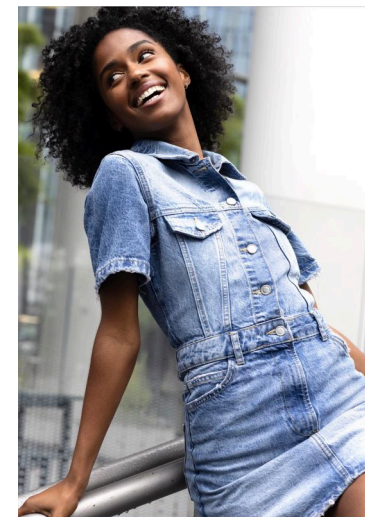

Alexia C

HEIGHT 66"/168CM BUST 32"/81CM WAIST 26.5"/67CM
HIPS 35" / 89CM SHOE 7.0 US/38.0 EU/5.0 UK
HAIR BLACK EYES BROWN

Tel: Suisse/Switzerland: + 41 (0) 22 747 75 63| France: + 33 (0)6 11 22 14 61
Email: thierry.maurer@unitedmodels.eu